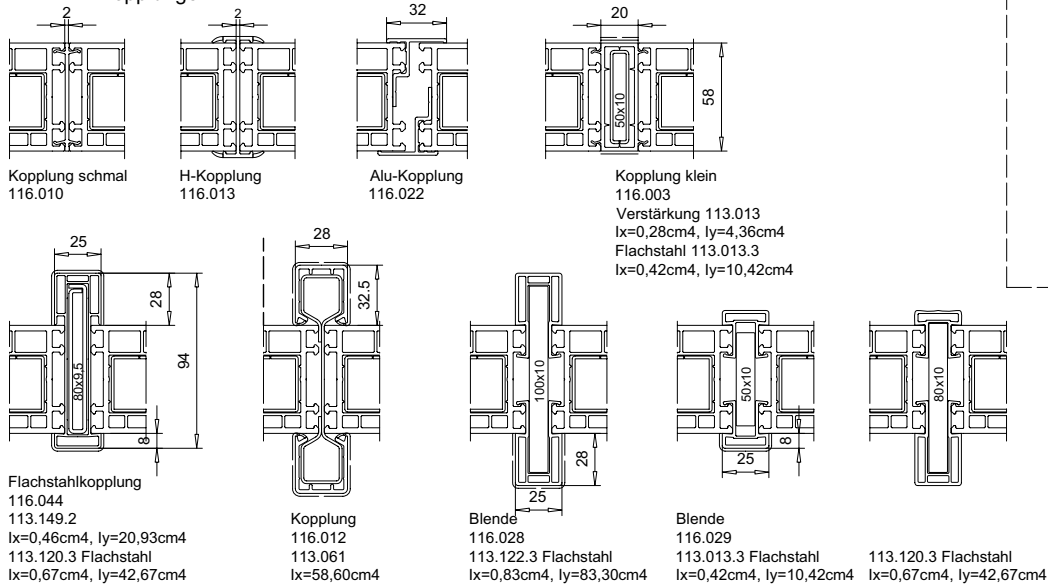

Kopplungen