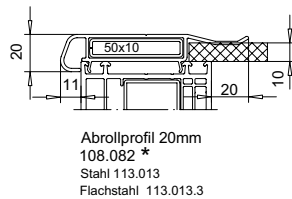

Ausführung: weiss
- - - - - Folierung, einseitig
— — — — — Folierung, beidseitig
* Folie auf Anfrage

Lieferfähigkeit
von Sonderfolie
nach Rücksprache

Rolladenführungen / Abrollprofile