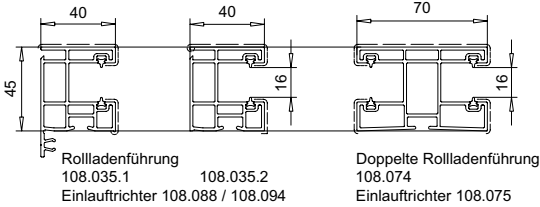

Ausführung: weiss
- - - - - Folierung, einseitig
— — — — — Folierung, beidseitig
* Folie auf Anfrage

Lieferfähigkeit
von Sonderfolie
nach Rücksprache

Rolladenführungen / Abrollprofile