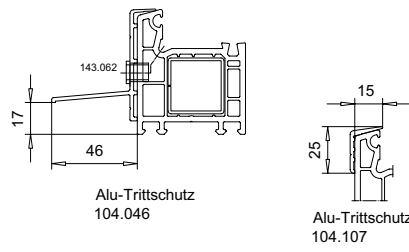

Alu-Trittschutz