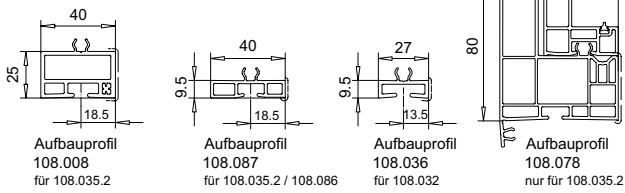

Ausführung: weiss
- - - - - Folierung, einseitig
— — — — — Folierung, beidseitig
* Folie auf Anfrage

Lieferfähigkeit
von Sonderfolie
nach Rücksprache

Rolladenführungen / Abrollprofile