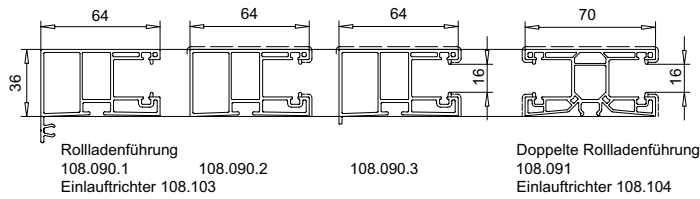

Ausführung: weiss
- - - - - Folierung, einseitig
— — — — — Folierung, beidseitig
* Folie auf Anfrage

Lieferfähigkeit
von Sonderfolie
nach Rücksprache

Rolladenführungen / Abrollprofile