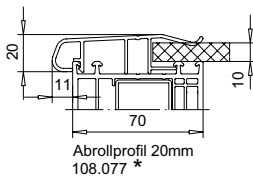

Ausführung: weiss
- - - - - Folierung, einseitig
— — — — — Folierung, beidseitig
* Folie auf Anfrage

Lieferfähigkeit
von Sonderfolie
nach Rücksprache

Rolladenführungen / Abrollprofile