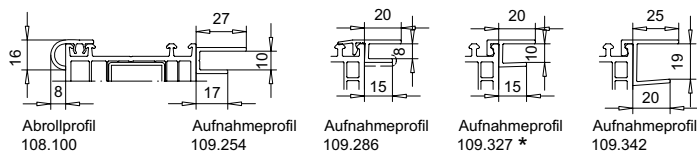

Ausführung: weiss
- - - - - Folierung, einseitig
— — — — — Folierung, beidseitig
* Folie auf Anfrage

Lieferfähigkeit
von Sonderfolie
nach Rücksprache

Rolladenführungen / Abrollprofile