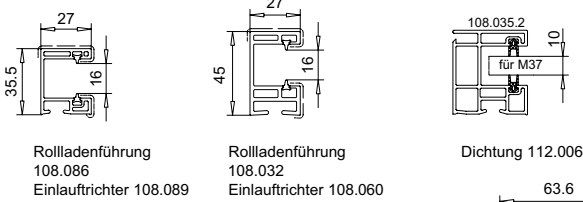

Ausführung: weiss
- - - - - Folierung, einseitig
— — — — — Folierung, beidseitig
* Folie auf Anfrage

Lieferfähigkeit
von Sonderfolie
nach Rücksprache

Rolladenführungen / Abrollprofile