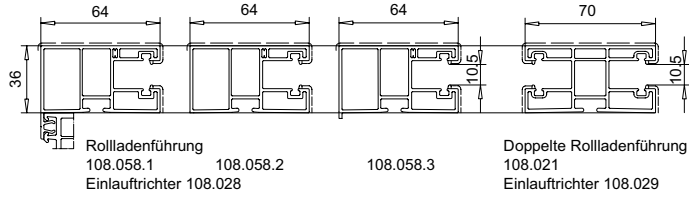

Ausführung: weiss
- - - - - Folierung, einseitig
— — — — — Folierung, beidseitig
* Folie auf Anfrage

Lieferfähigkeit
von Sonderfolie
nach Rücksprache

Rolladenführungen / Abrollprofile