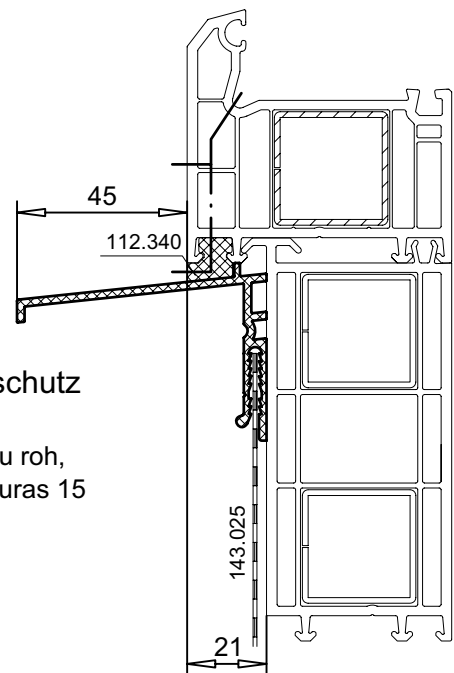

Alu-Trittschutz
104.040
Farben: Alu roh,
E6/EV1, Euras 15

vhb70_08_004-020c

Ausführung: weiss
Folie einseitig — — — — Folie beidseitig ————— | * Folie auf Anfrage