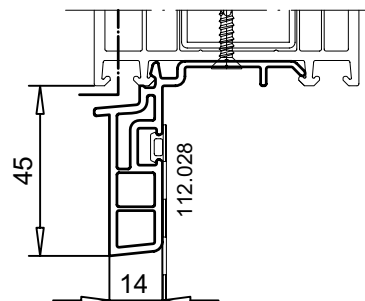

Fensterbankanschluss
110.111
in Vorbereitung