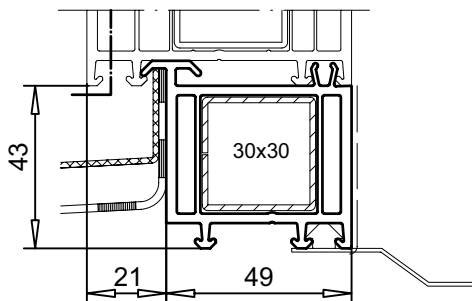

Zusatzprofile

Profilübersicht M.1:2

PROFIL-SYSTEME

Balkonanschlussprofil
109.445
Verstärkung
113.025
Sondereinschlaganker
141.137