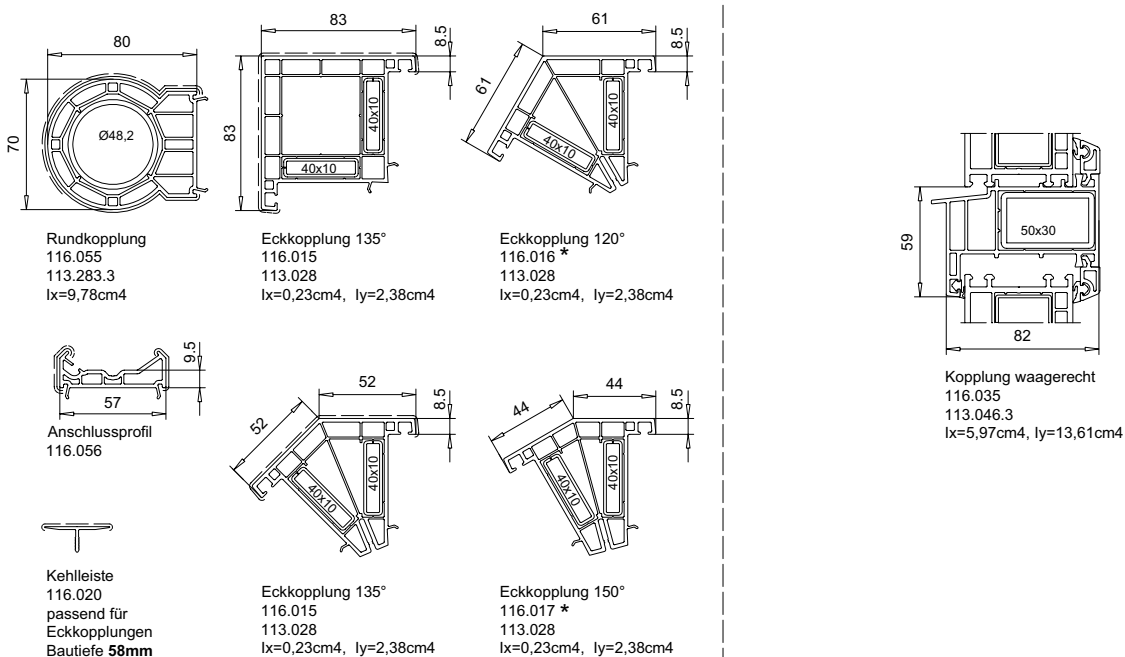

Eckkopplungen